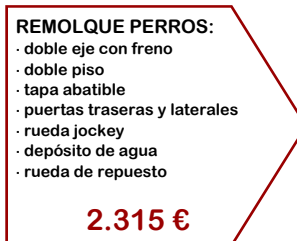

PORTA-EMBARCACIONES de 4,00 a 7,50m

remolques

de animales:

- caballos
- perros
- ganado

de carga:

- industriales
- basculantes
- porta-motos
- plataformas
- porta-quads

especiales:

- porta-vehículos
- publicitarios
- depósito gas-oil

náuticos:

- porta-embarcaciones
- de 4,00m a 7,50m

visite nuestra tienda virtual en
www.remolqalia.com/catalog

REMOLQUE CARGA:

- caja cerrada
- freno de inercia
- 220 x 130 x 125 cm
- eje simple o doble
- tapa abatible

1 eje: **1.495 €**

2 ejes: **1.795 €**

REMOLQUE PERROS:

- doble eje con freno
- doble piso
- tapa abatible
- puertas traseras y laterales
- rueda jockey
- depósito de agua
- rueda de repuesto

2.315 €

REMOLQUE MOTOS: